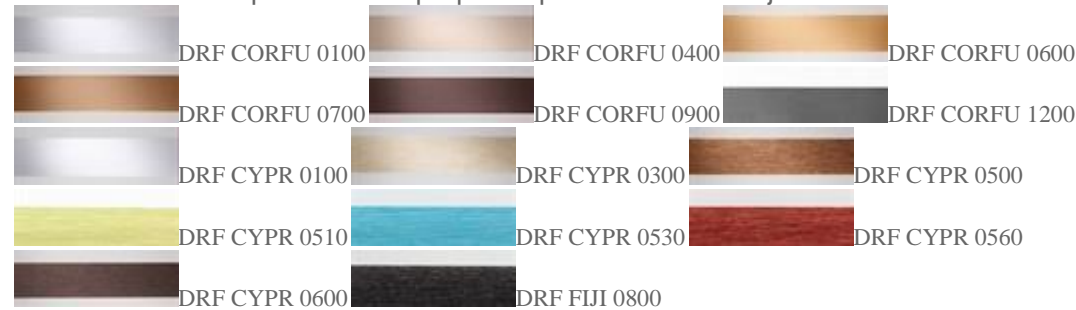

Carnet d'échantillon des toiles jour-nuit

Des tissus spéciaux sont proposés pour la réalisation jour-nuit.