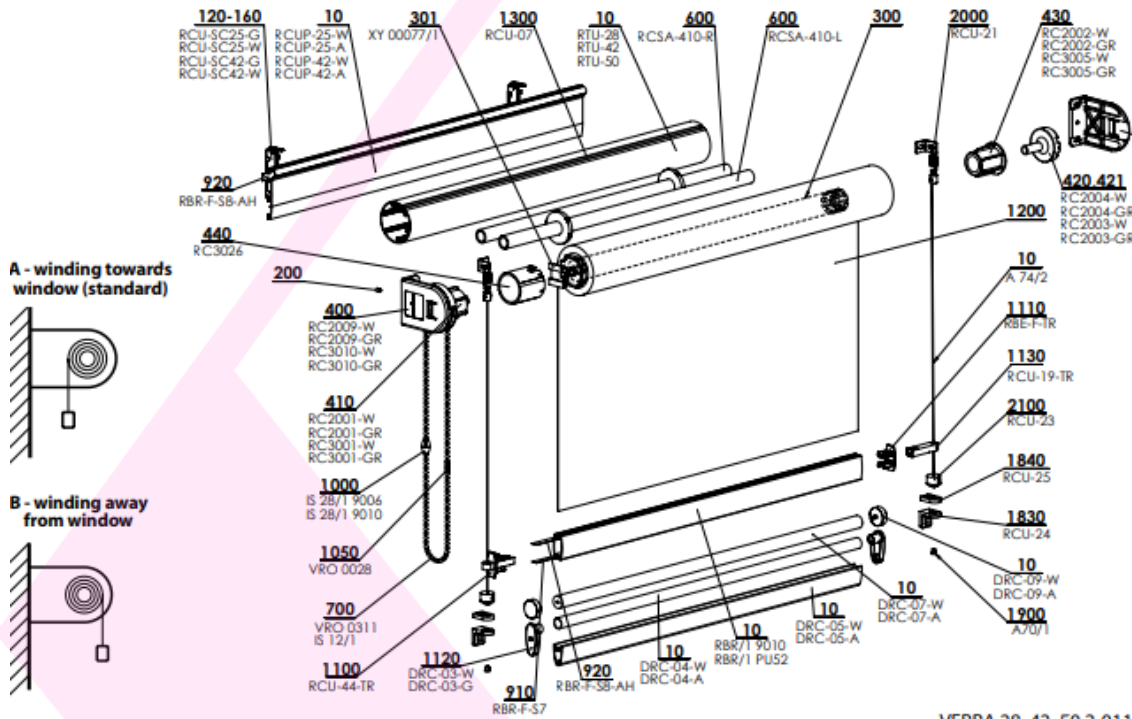

Options de montage

L'enrouleur convient aux fenêtres en plastique, aux européennes et en aluminium. Le montage peut être réalisé:

- Dans les ouvertures de fenêtre (plafond)
- Devant l'ouverture de la fenêtre (mur)

VERRA